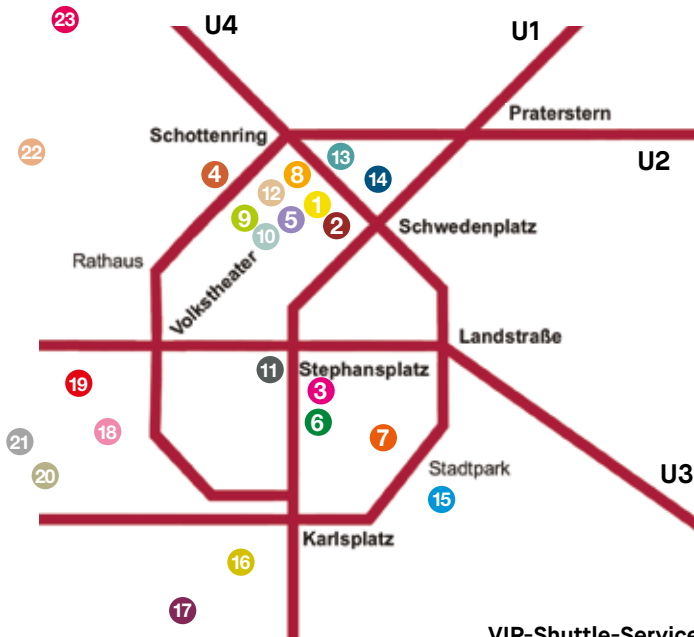

SHOP &
WIN!
3x
€1.000*

H.O.M.E.D.E.P.O.T. ON TOUR 2020

H.O.M.E.D.E.P.O.T. ON TOUR präsentiert am 18.09. und 19.09. die Design-Highlights der Extraklasse in 25 Top-Stores Wiens! Der **H.O.M.E.D.E.P.O.T. ON TOUR Shuttle** verbindet die wichtigsten Design-Locations der Stadt. Die vollständige Route sehen Sie hier:

VIP-Shuttle-Service

Freitag, 18. September 2020, 11–17 Uhr
Samstag, 19. September 2020, 11–17 Uhr

Die **H.O.M.E.D.E.P.O.T. ON TOUR** ist keine Veranstaltung, sondern eine Einladung zum Käuferlebnis. Jeder Partner wird die Corona-Hygienevorschriften einhalten und wir bitten auch Sie, Abstand zu halten, Hände zu waschen und beim Betreten des Stores die Hände zu desinfizieren. Bitte beachten Sie auch, ob kurzfristig eine Maskenpflicht erlassen wurde. Besten Dank!